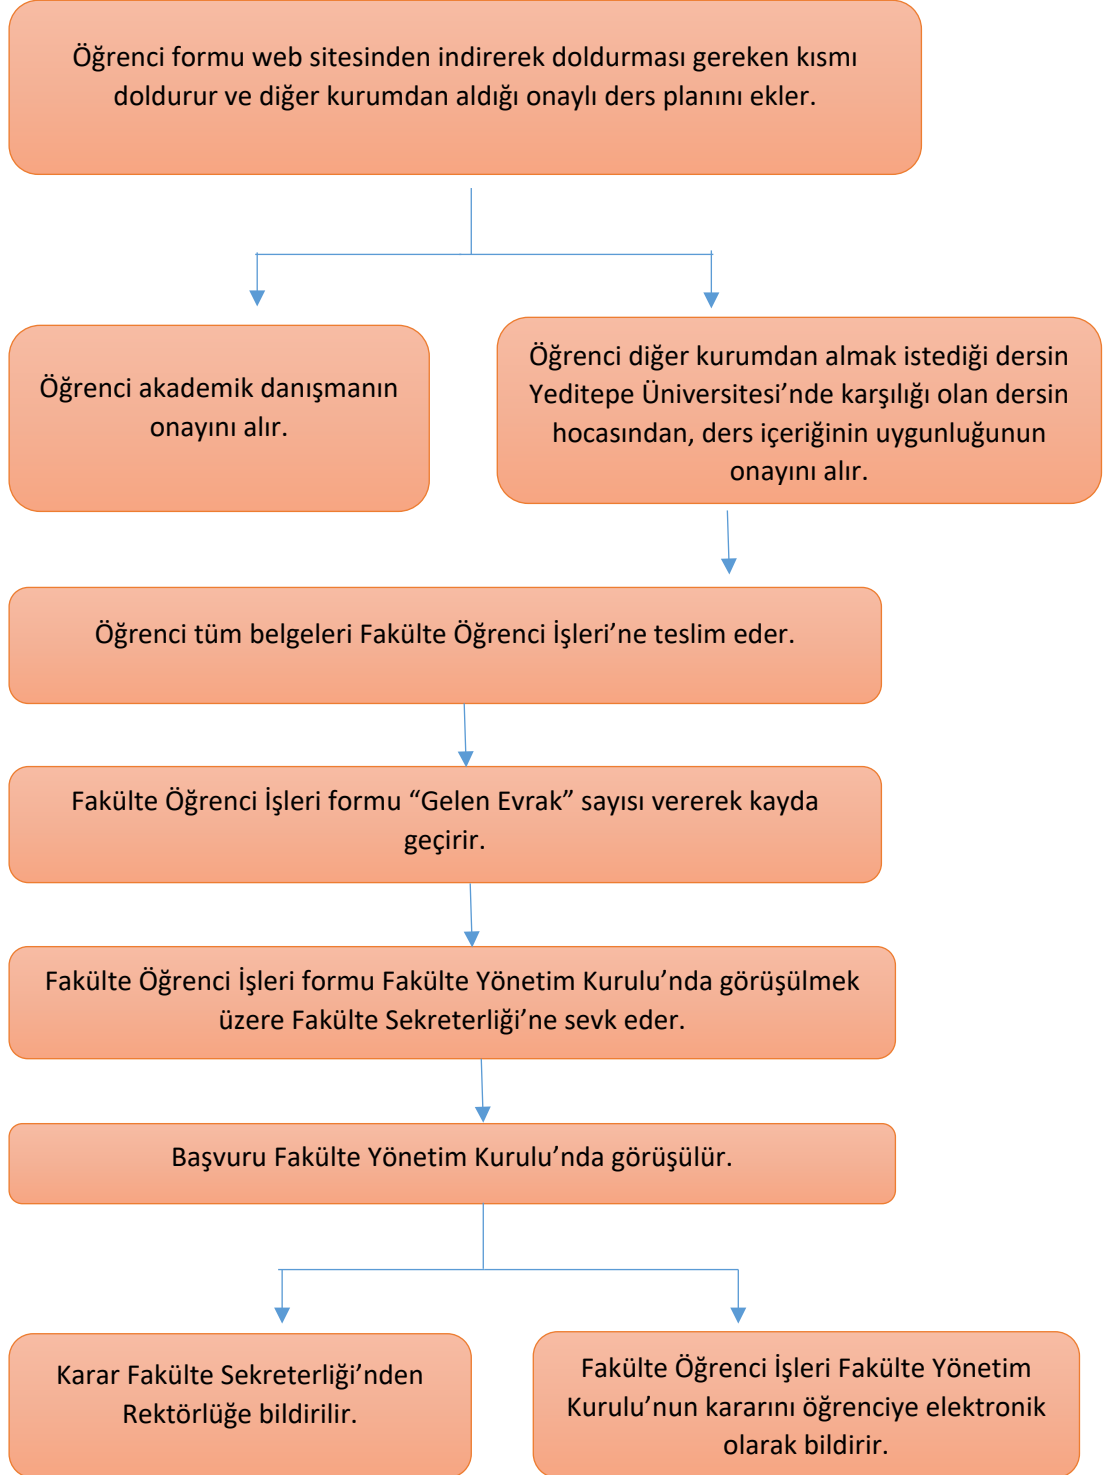

Başka Kurumdan Ders Alma Süreci

Hazırlayan

KALİTE MÜDÜRLÜĞÜ MÜDÜR  
YARDIMCISI

Sistem Onayı

KALİTE MÜDÜRLÜĞÜ MÜDÜRÜ

Yürürlük Onayı

KALİTE MÜDÜRLÜĞÜ MÜDÜR YARDIMCISI

KONTROLLÜ KOPYADIR